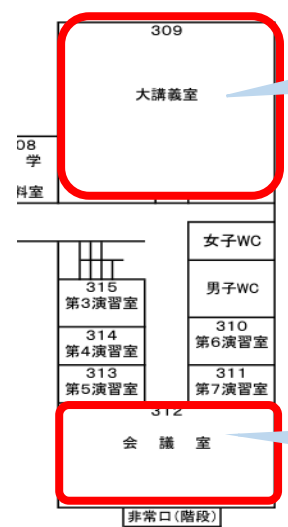

人文学部校舎内 案内図

1 F

2 F

海女文化展示

入試相談
(要整理券)

忍者文化展示

体育館側

3 F

模擬授業A会場

模擬授業B会場

体育館側

入試説明動画上映
(入試相談の整理券配布)

学部案内動画上映

「ビジュアルノベル人文学部」上映

学部長
カフェ

人文学部学生による相談会
「しゃべろに」