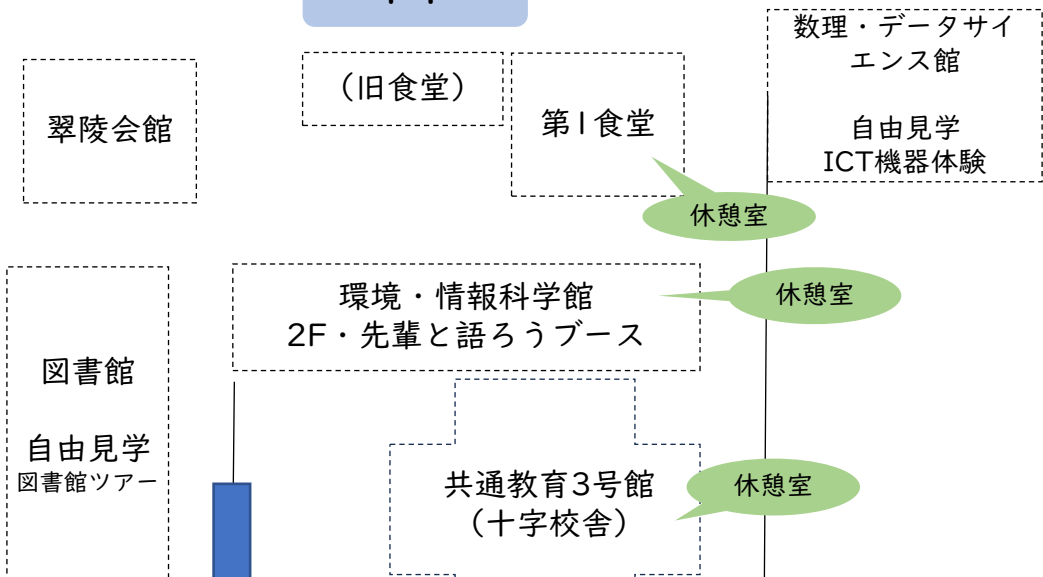

人文学部校舎内 案内図

1 F

2 F

海女文化展示

入試相談
(要整理券)

忍者文化展示

体育館側

3 F

模擬授業A会場

模擬授業B会場

体育館側

入試説明動画上映
(入試相談の整理券配布)

学部案内動画上映

「ビジュアルノベル人文学部」上映

学部長
カフェ

人文学部学生による相談会
「しゃべろに」