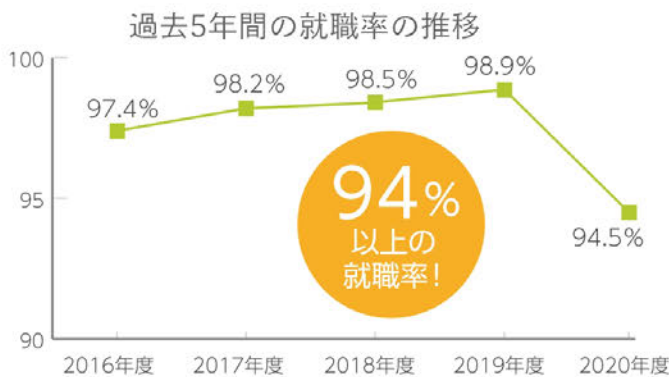

人文学部で夢を実現!

人文学部は、多様な進路が魅力の1つ。様々な将来の可能性を広げる。

過去5年間の卒業生の就職率と進路

人文学部は、これまでに約10,000人の卒業生を送りだし、初めの頃の卒業生からは、各方面で社会の中堅として活躍しているとの便りが届いています。卒業生の進路は、極めて幅広く、主に一般企業・公務員・教員の3方面に分かれますが、大学院に進学する人もいます。最も多く就職するのは一般企業で、その分野は、製造業・情報サービス・卸小売業・金融保険業・建設業・運輸通信など多様です。就職先の地域別割合は、県内が2~3割、東海地域が4~5割で、地域に根を下ろした本学部の特徴が表れています。