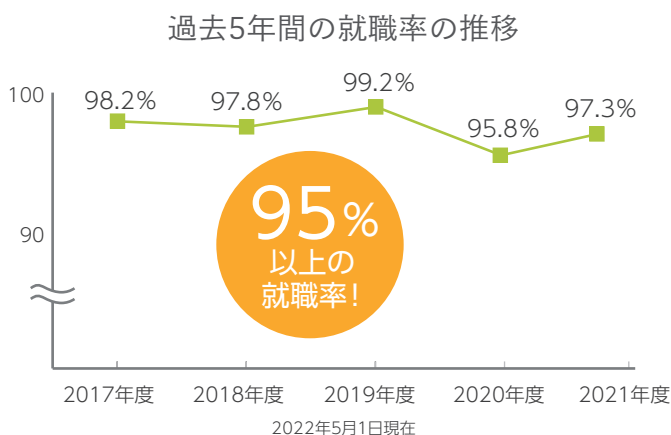

人文学部で夢を実現!

人文学部は、多様な進路が魅力の1つ。様々な将来の可能性を広げる。

過去5年間の卒業生の就職率と進路

人文学部は、これまでに約10,000人の卒業生を送りだし、初めの頃の卒業生からは、各方面で社会の中堅として活躍しているとの便りが届いています。卒業生の進路は、極めて幅広く、主に一般企業・公務員・教員の3方面に分かれますが、大学院に進学する人もいます。最も多く就職するのは一般企業で、その分野は、製造業・情報サービス・卸小売業・金融保険業・建設業・運輸通信など多様です。就職先の地域別割合は、県内が2～3割、東海地域が4～5割で、地域に根を下ろした本学部の特徴が表れています。